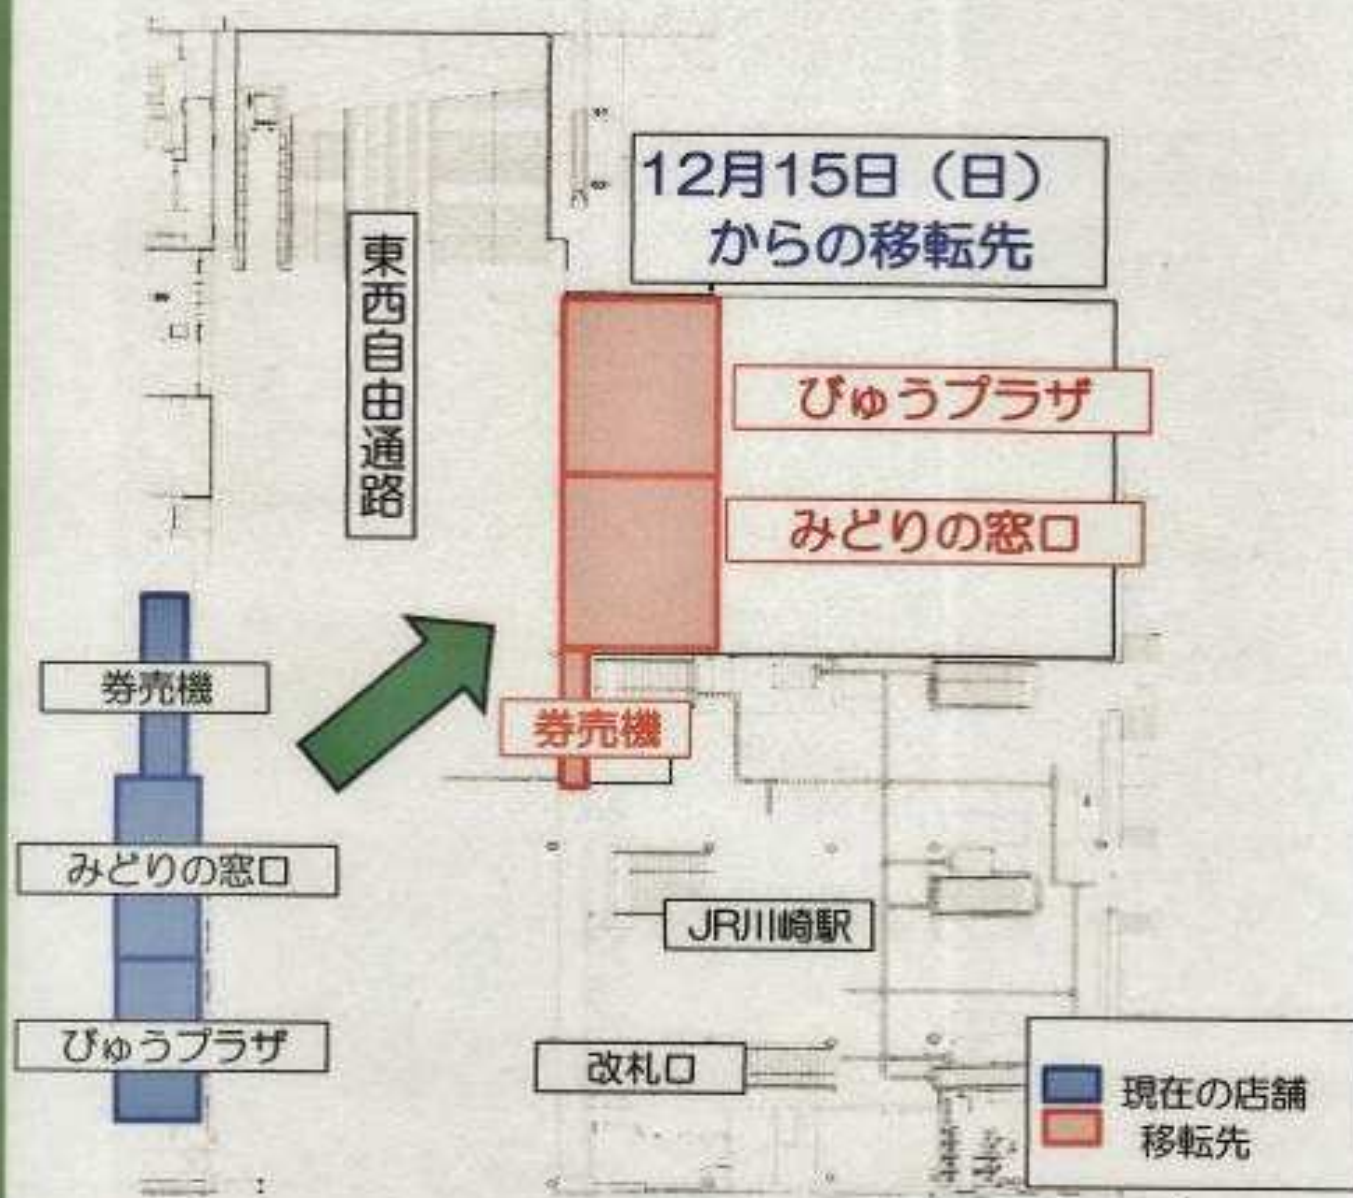

お知らせ

平成25年12月15日より  
みどりの窓口・びゅうプラザ・  
券売機が移転します。

移転先案内図

ご不便をお掛けいたしますが、  
ご理解とご協力をお願いいたします。

川崎駅長  
神奈川工事区長