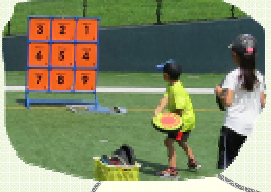

ブ、かながわ障がい者フライングディスク協会、日本ペガールボール協会

いろいろなしょうがいしゃスポーツの競技が  
体験できます。《参加自由！》

スナッグゴルフ教室《当日申込》  
[スタッフのレクチャー&9ホールのラウンド]

ペガールボール

ディスクッター

フライングディスク  
もできます！

バグゴ

他にも色々な競技の  
ブースが！またご来場  
の方に参加賞進呈！

ナイスショット！

スナッグゴルフとは？  
教える者、学ぶ者の両方にとって「やさしく」  
「正確に」「どこでも」「だれでも」ゴルフの基本  
を学ぶ事ができるように開発されたゲームで、  
スナッグ(SNAG)の意味は、Starting New At  
Golf (ゴルフを始めるために) の頭文字をとっ  
たものです。

た もの のみもの  
食べ物、飲物の  
やたい  
屋台もあるよ！

と あ もうこみさき かわさきしょうがいしゃ きょうかい  
問い合わせ・申込先：川崎市障害者スポーツ協会  
〒210-0834 川崎市川崎区大島1-8-6 川崎市身体障害者協会内  
TEL 044-245-8041 FAX 044-246-6943