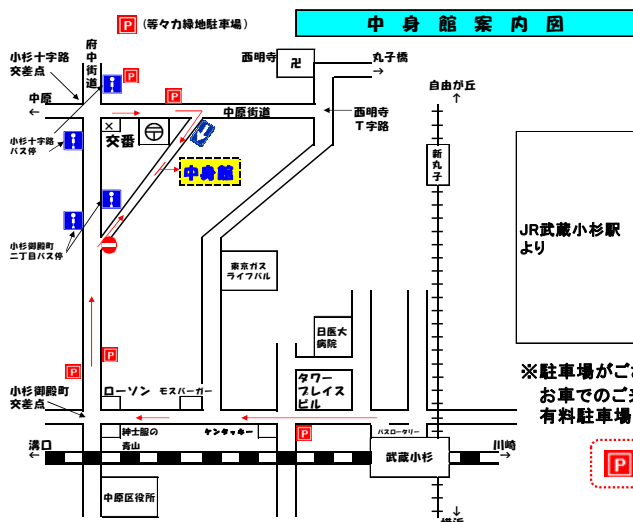

平成29年度

中身館フェスティバル

平成29年6月3日(土)

午前10時～午後2時

中部身体障害者福祉会館 [雨天決行]

☆模擬店(焼きそば、フランクフルト、豚汁、ジュース、ジャム、お茶、赤飯、その他)

☆ステージ発表・飲食コーナー・ゲームコーナーなど

※模擬店の開始時間は10時30分頃予定

☆体験コーナーにてスタンプラリー

(景品:川崎フロンターレオフィシャルグッズ、お菓子など、数に限りあり)

JR武蔵小杉駅より	徒歩15分
	東急バス 溝口駅行など 小杉十字路バス停又は 小杉御殿町二丁目バス停 徒歩3分
	市営バス 中原駅前行など 小杉十字路バス停又は 小杉御殿町二丁目バス停 徒歩3分

※駐車場がございませんので、主催
お車のご来館の際は近隣の
有料駐車場をご利用ください。

フェスティバル実行委員会
中原区小杉御殿町2-114-1
川崎市中部身体障害者福祉会館